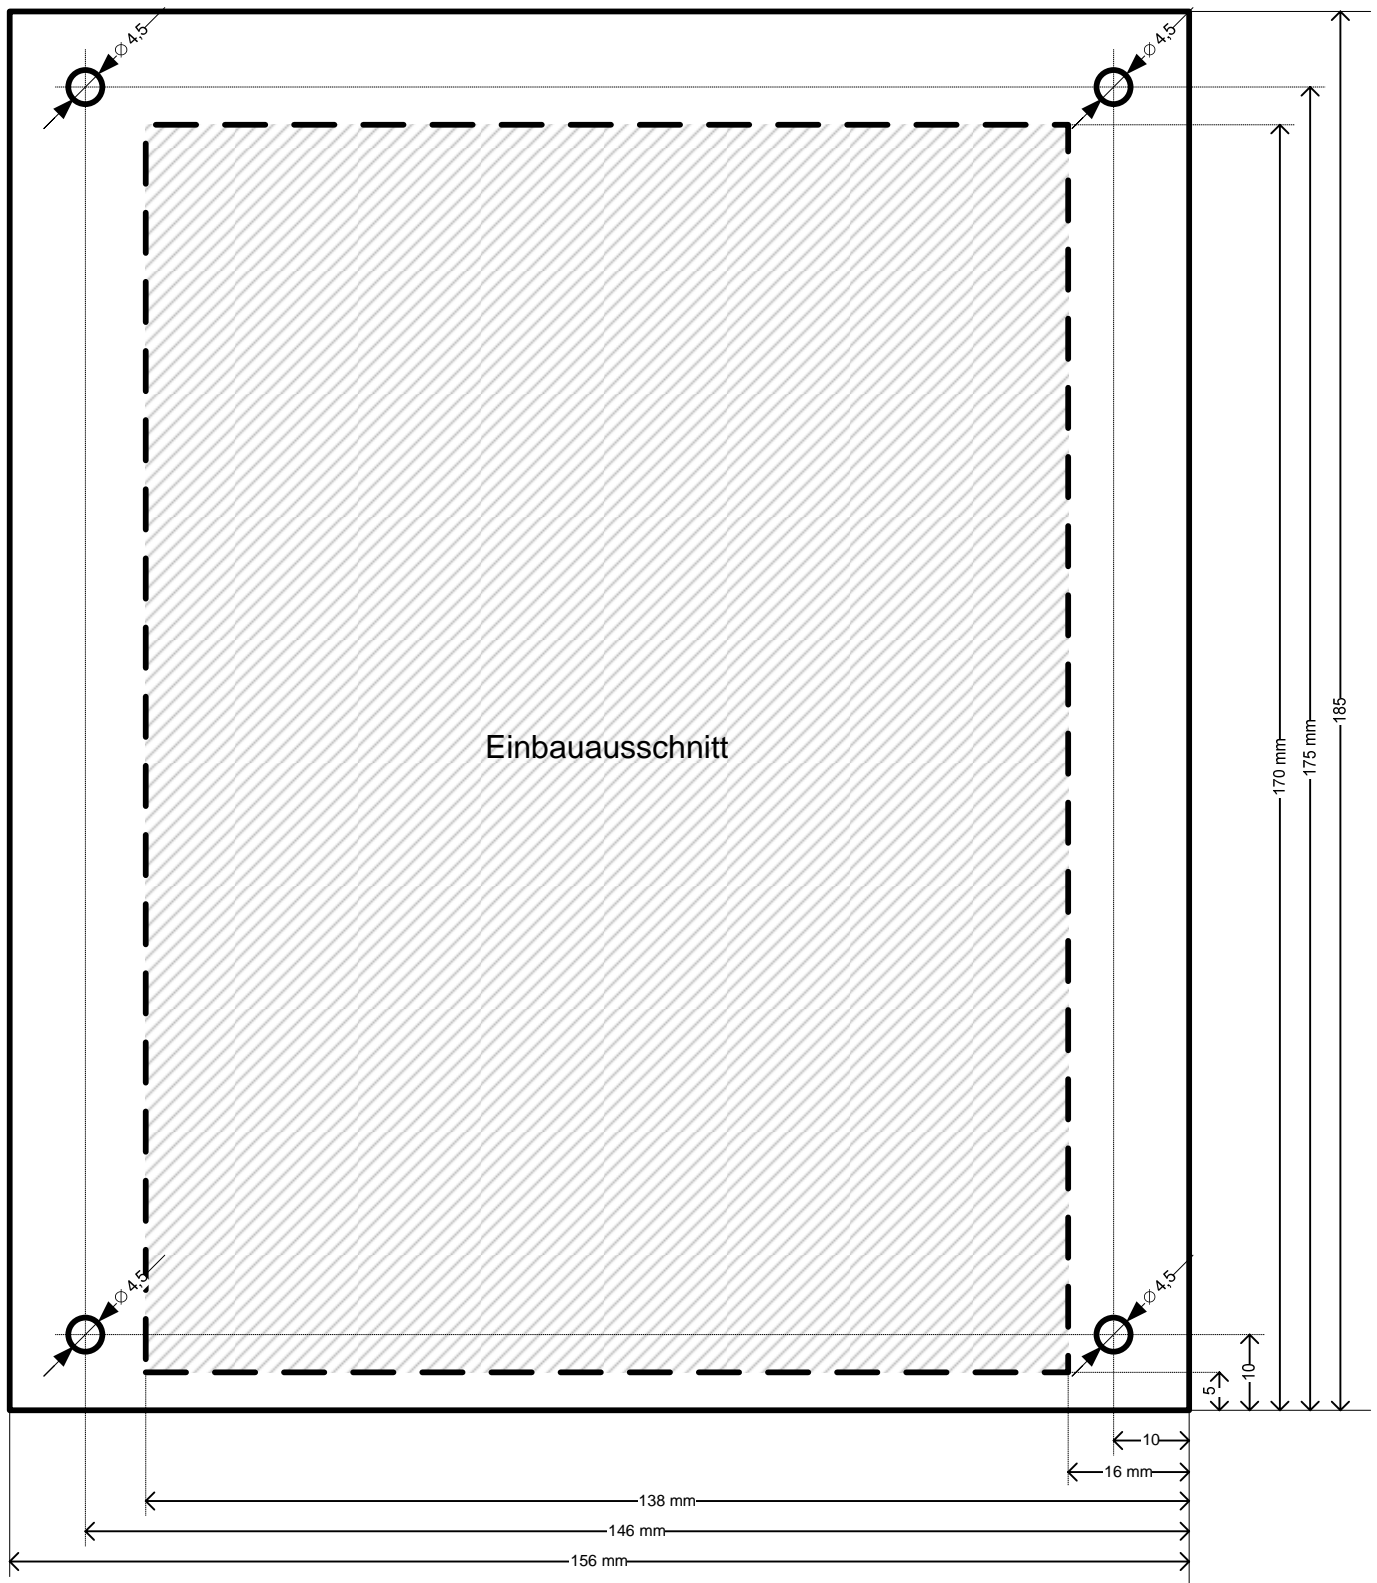

Ethernet Terminal Frontplatte

Maßstab: 1:1 in mm	Firma: ipcas GmbH
Datum: 03.04.2008	
Bearbeitet: Kreidl	Bezeichnung: ET-Frontplatte
Geprüft: Feil	Version: 2.1